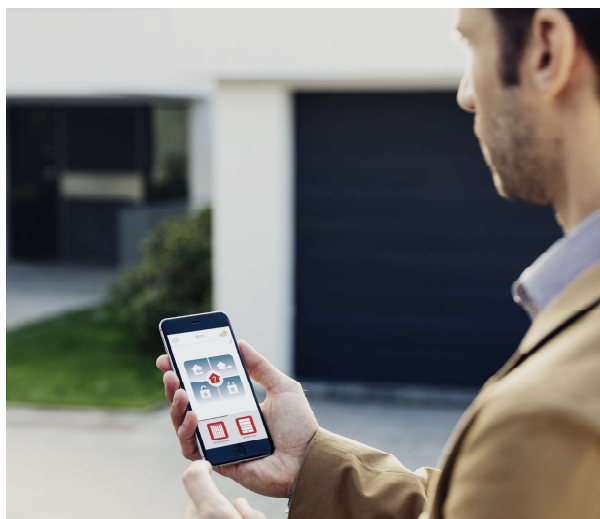

## NÁŠ TIP:

Ovládání vrat na dálku ovladačem nebo chytrým telefonem z auta zaručuje pohodlí a komfort. Díky ovládání na dálku můžete nejen zavírat a otvírat vrata, ale také např. zapnout a vypnout osvětlení garáže, aniž byste museli z automobilu vystoupit.

## ROLOVACÍ GARÁŽOVÁ VRATA

Vyrobíme vám inteligentní garážová vrata na přání i v atypických rozměrech. Díky řízení TaHoma a Connexoon od firmy Somfy je můžete ovládat odkudkoli a zkontrolovat, že jsou opravdu zavřená. Vrata vám při příjezdu dokážou i sama otevřít a rozsvítit před vchodem. Klademe důraz především na dlouhou životnost a bezpečnost, abychom eliminovali riziko úrazu nebo poškození vozidla a šetřili vaše náklady.

Nezabírají místo pod stropem. Možnost montáže zvenku na fasádu nebo zevnitř do garáže i přímo do stavebního otvoru. Samozřejmostí je ruční nouzové ovládání zevnitř nebo zvenku.

## INTELENTNÍ DOMÁCNOST

Společně s vraty vám můžeme dodat i inteligentní řízení TaHoma® nebo Connexoon od firmy Somfy, pomocí nichž lze vrata ovládat mobilními aplikacemi, automaticky podle geolokace, nebo i hlasovými povely. S vraty dokážeme sladit i vjezdovou bránu, předokenní rolety, venkovní žaluzie, elektrický zámek vchodových dveří, alarm nebo videozvonek a otevírání branky.