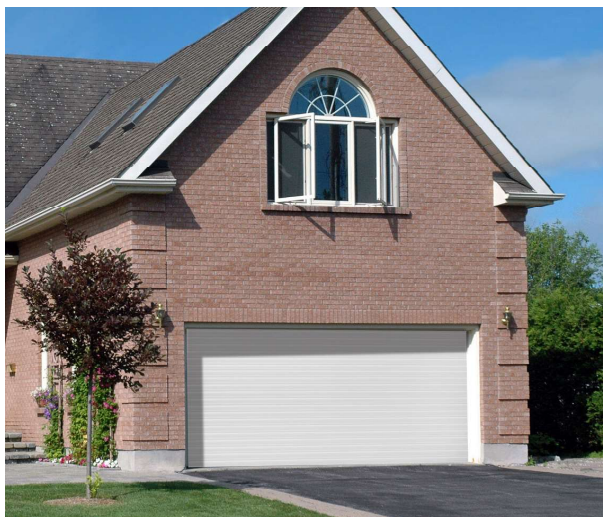

# CHYTRÁ GARÁŽOVÁ VRATA

**ALUPRA**<sup>®</sup>  
www.alupra.cz

řešení pro garáže, haly, pasáže i obchody

vhodné do interiéru i exteriéru

výběr z mnoha odstínů zaručujících barevnou stálost

výroba atypických rozměrů přesně na míru

skvělá ochrana objektu a působivý vzhled

## NÁŠ TIP:

Ovládání vrat na dálku ovladačem nebo chytrým telefonem z auta zaručuje pohodlí a komfort. Díky ovládání na dálku můžete nejen zavírat a otvírat vrata, ale také např. zapnout a vypnout osvětlení garáže, aniž byste museli z automobilu vystoupit.

## ROLOVACÍ GARÁŽOVÁ VRATA

Vyrobíme vám inteligentní garážová vrata na přání i v atypických rozměrech. Díky řízení TaHoma a Connexoon od firmy Somfy je můžete ovládat odkudkoli a zkontrolovat, že jsou opravdu zavřená. Vrata vám při příjezdu dokážou i sama otevřít a rozsvítit před vchodem. Klademe důraz především na dlouhou životnost a bezpečnost, abychom eliminovali riziko úrazu nebo poškození vozidla a šetřili vaše náklady.